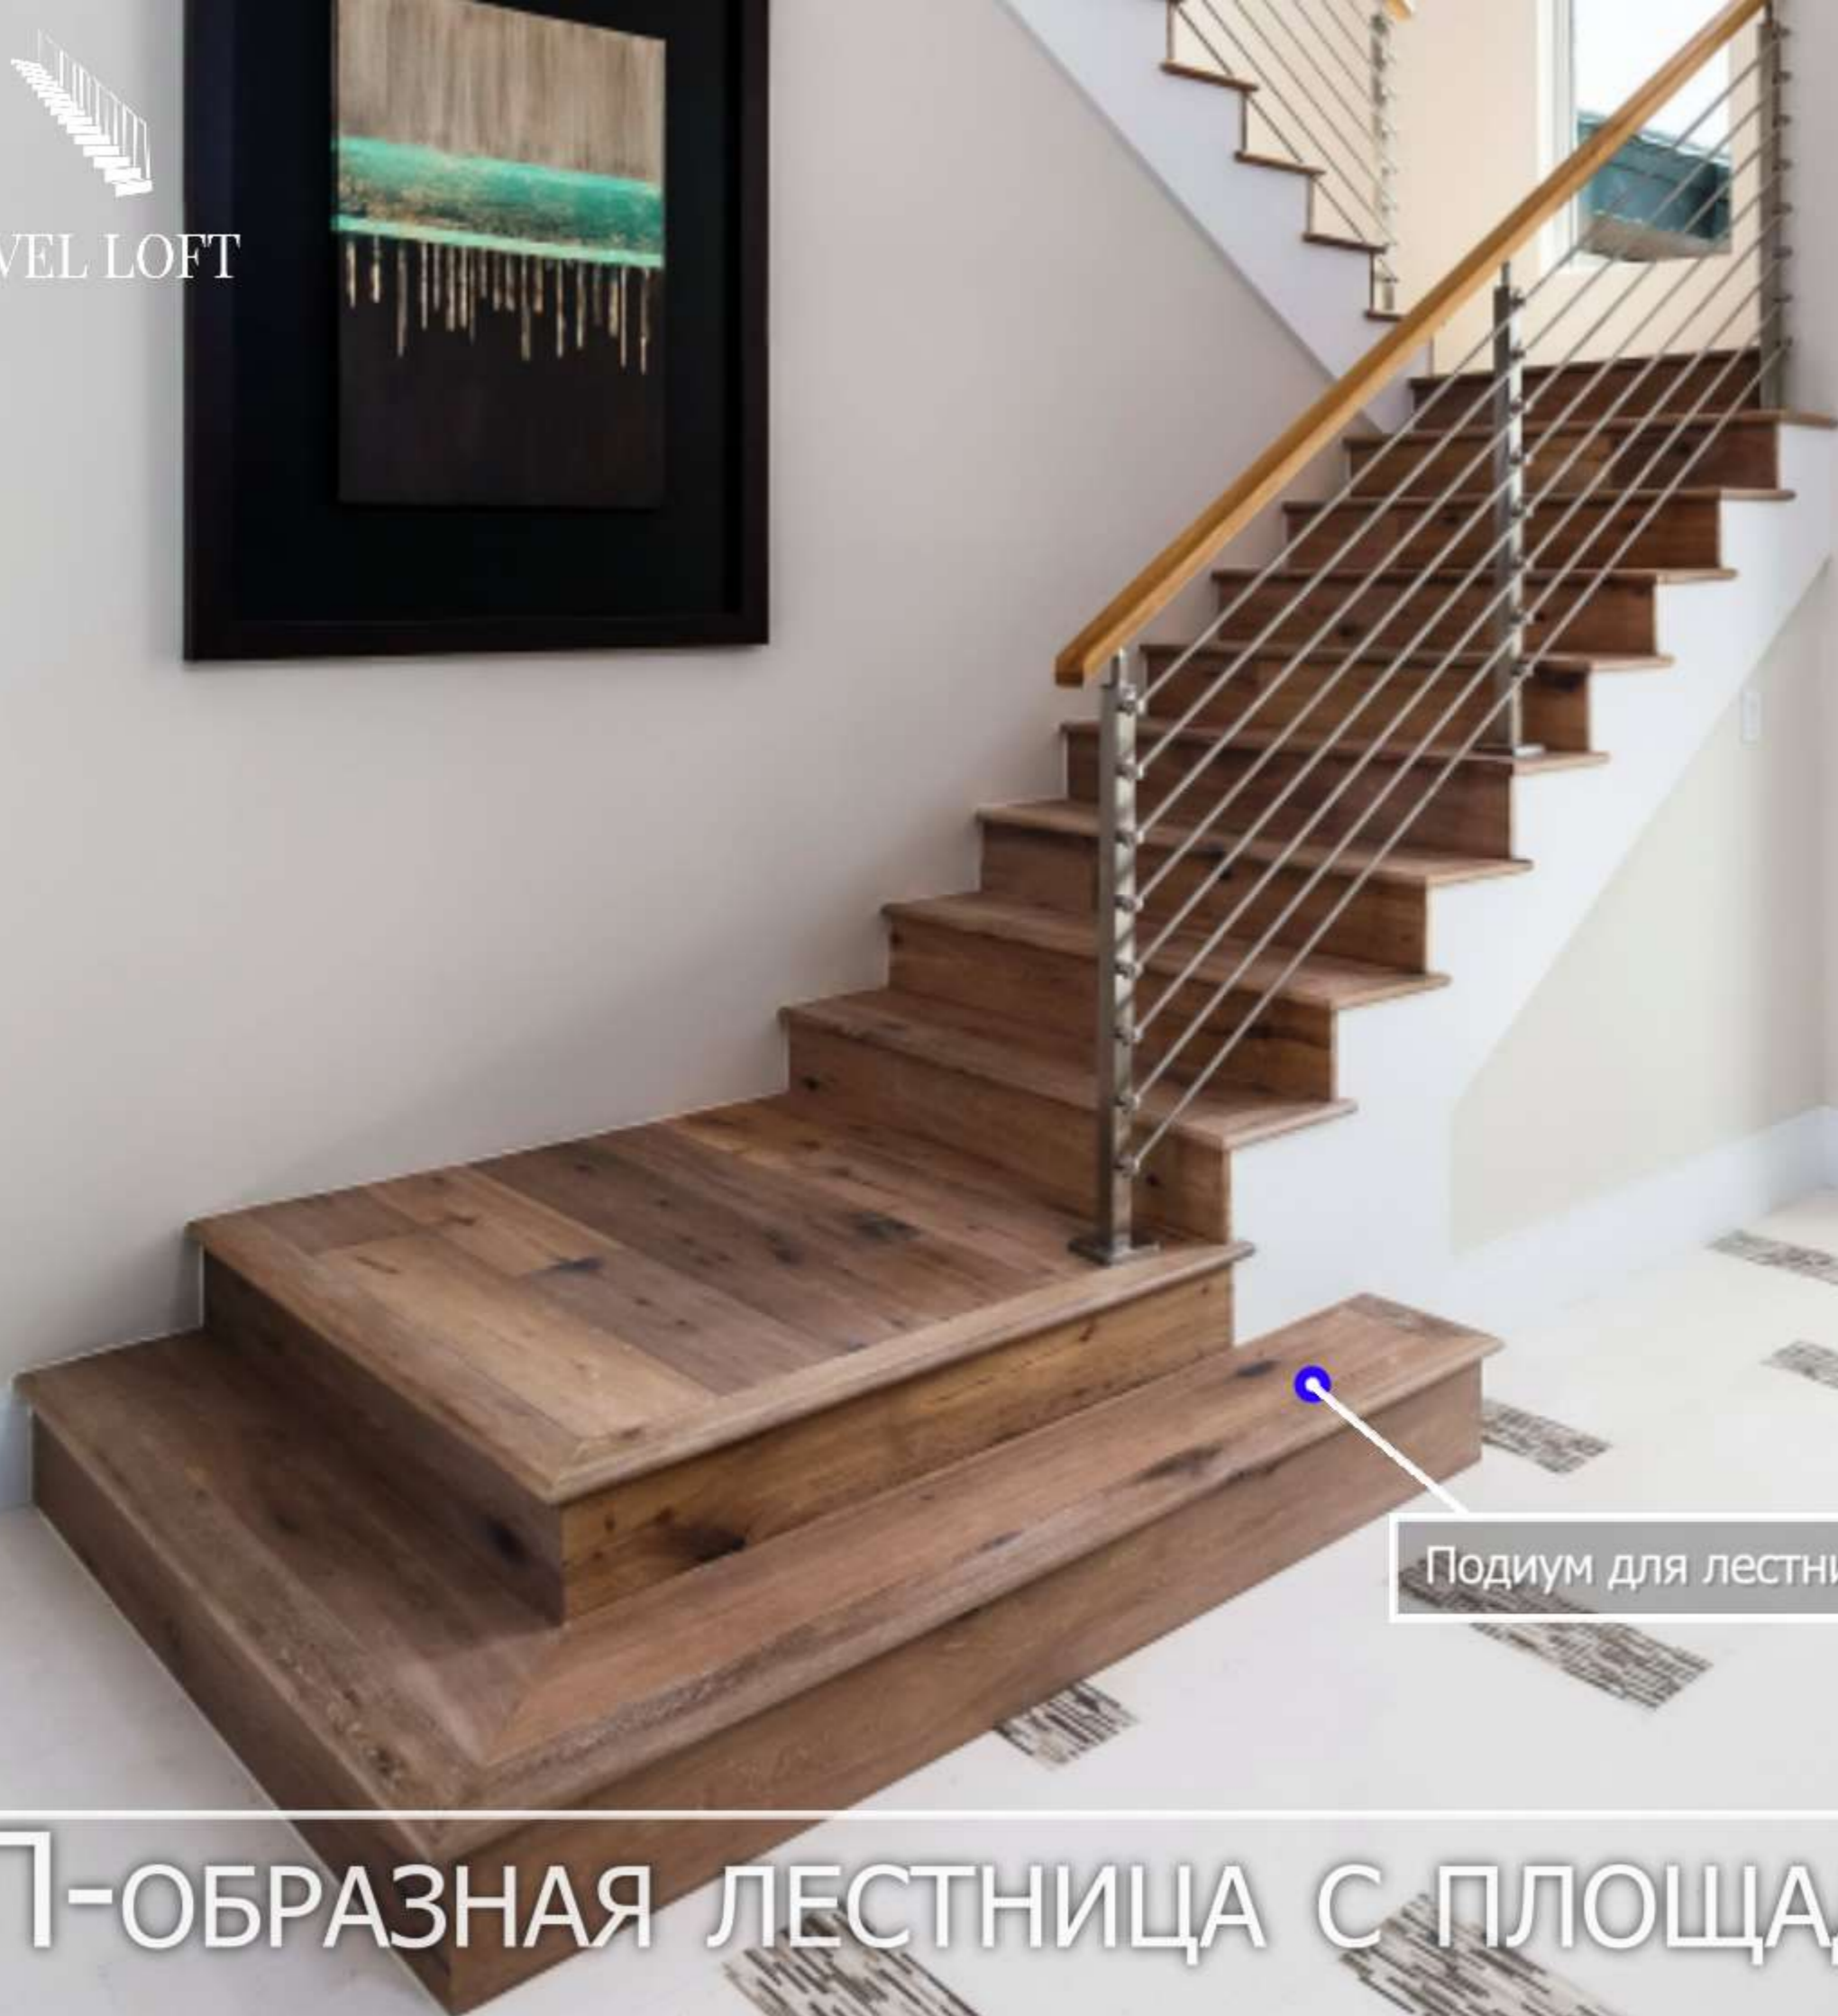

LEVEL LOFT

Подиум для лестницы

П-ОБРАЗНАЯ ЛЕСТНИЦА С ПЛОЩАДКОЙ